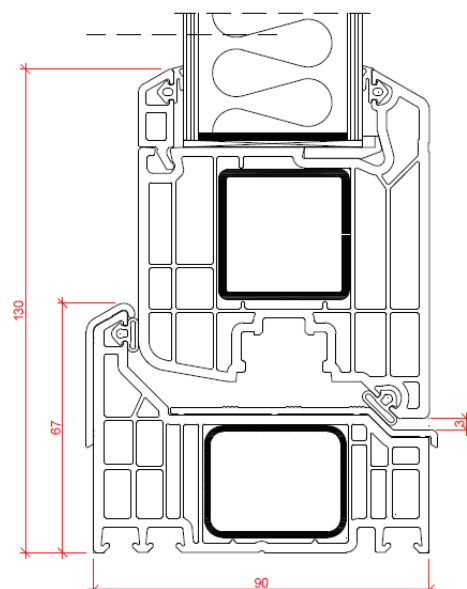

Standard: Aluminiumsvrid-
er, innvendig vriknapp og
utvendig blindskilt.

H-vinduet+ dør 90-profil

Døren er utadslående og leveres som balkongdør, bi-inngangsdør og innvendig dør.

Profil

Laget av ekstruderte, gjennomfargede, slagfaste og klimabestendige PVC-profiler med meget god isoleringsevne, som gir gode u-verdier. U-verdien for døren bestemmes blant annet av glassets isoleringsevne. Enova anbefaler vinduer med 3-lags energisparerglass. Karmdybde 90 mm.

Varmgalvaniserte stålforsterkninger

Forsterkningene legges i profilene for ekstra styrke og stabilitet.

Beslag/Lås/Terskel

Balkongdøren har Fix 3-punkts espagnolett og dørbremser for trinnløs "parkering" i ulike lufteposisjoner. Standard terskel 25 mm (HC) i glassfiber, kan også leveres med 65 mm terskel. Spilka hengsle i aluminium 6063 med rustfri pinne A4. Leveres med utvendig blindskilt og innvendig vriknapp som standard. Bi-inngangsdør leveres uten dørbremser, med innvendig knappsylinder og utvendig sylinder som standard. Innvendig dør har ikke espagnolett, men ordinær låskasse som lukker på ett punkt (Assa 3107). Leveres med innvendig låseknapp og utvendig blindskilt som standard. Andre alternativer leveres etter ønske.

Brystningshøyde/Helt glass

Det er mulig å velge mellom ulike glass- og brystnings- kombinasjoner, fra glass i hele døren til brystningsplate i kombinasjon med glass, eller dør uten glass. Fyllingsplatene i brystningen består av isolerte PVC-elementer. Disse er 48 mm tykke, og er glatte både innvendig og utvendig. Minimum høyde for brystning er 300 mm.

Farge

Standard hvit (RAL 9016). Et utvalg andre farger kan fås på forespørsel.

Mål

Dørene leveres i alle mål innenfor størrelser vist i tabellen nedenfor:

| | Min | Max |
|------------------|------|------|
| En-fløyet | | |
| Bredde | 688 | 1088 |
| Høyde | 1788 | 2188 |
| To-fløyet | | |
| Bredde | 1088 | 1888 |
| Høyde | 1930 | 2188 |