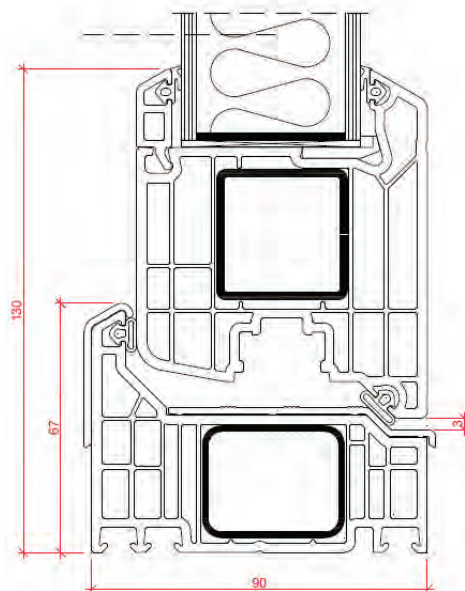

Standard: Aluminiumsvrid-
er, innvendig vriknapp og
utvendig blindskilt.

H-vinduet+ dør 90-profil

Døren er utadslående og leveres som balkongdør, bi-inngangsdør og innvendig dør.

Profil

Laget av ekstruderte, gjennomfargede, slagfaste og klimabestandige PVC-profiler med meget god isoleringsevne, som gir gode u-verdier. U-verdien for døren bestemmes blant annet av glassets isoleringsevne. Enova anbefaler vinduer med 3-lags energisparerglass. Karmdybde 90 mm.

Varmgalvaniserte stålforsterkninger

Forsterkningene legges i profilene for ekstra styrke og stabilitet.

Beslag/Lås/Terskel

Balkongdøren har Fix 3-punkts espagnolett og dørbremser for trinnløs "parkering" i ulike lufteposisjoner. Standard terskel 25 mm (HC) i glassfiber, kan også leveres med 65 mm terskel. Spilka hengsle i aluminium 6063 med rustfri pinne A4. Leveres med utvendig blindskilt og innvendig vriknapp som standard. Bi-inngangsdør leveres uten dørbremser, med innvendig knappsylinder og utvendig sylinder som standard. Innvendig dør har ikke espagnolett, men ordinær låskasse som lukker på ett punkt (Assa 3107). Leveres med innvendig låseknapp og utvendig blindskilt som standard. Andre alternativer leveres etter ønske.

Brystningshøyde/Helt glass

Det er mulig å velge mellom ulike glass- og brystnings- kombinasjoner, fra glass i hele døren til brystningsplate i kombinasjon med glass, eller dør uten glass. Fyllingsplatene i brystningen består av isolerte PVC-elementer. Disse er 48 mm tykke, og er glatte både innvendig og utvendig. Minimum høyde for brystning er 300 mm.

Farge

Standard hvit (RAL 9016). Et utvalg andre farger kan fås på forespørsel.

Mål

Dørene leveres i alle mål innenfor størrelser vist i tabellen nedenfor:

	Min	Max
En-fløyet		
Bredde	688	988
Høyde	1788	2188
To-fløyet		
Bredde	988	1788
Høyde	1930	2188