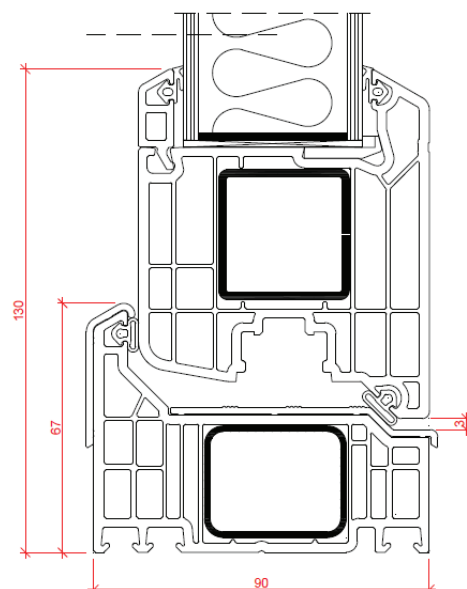

## H-vinduet+ dør 90-profil

Døren er utadslående og leveres som balkongdør, bi-inngangsdør og innvendig dør.

### Profil

Laget av ekstruderte, gjennomfargede, slagfaste og klimabestandige PVC-profiler med meget god isoleringsevne, som gir gode u-verdier. U-verdien for døren bestemmes blant annet av glassets isoleringsevne. Enova anbefaler vinduer med 3-lags energisparerglass. Karmdybde 90 mm.

### Mål

Dørene leveres i alle mål innenfor størrelser vist i tabellen nedenfor:

	Min	Max
<b>En-fløyet</b>		
Bredde	688	1088
Høyde	1788	2188
<b>To-fløyet</b>		
Bredde	1088	1788
Høyde	1930	2188

NB! Max vekt er 80 kg. pr dørblad.