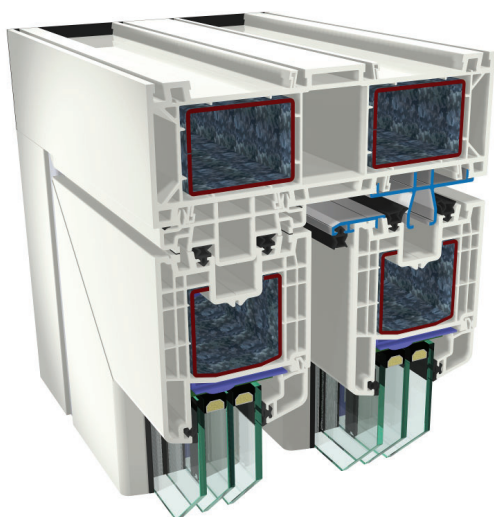

HEVE-/SKYVEDØR I PVC

- MER LYS ENN NOEN GANG!

Heve-/skyvedører er en perfekt løsning for den som ønsker å åpne opp og utvide bo-arealeet, få store glassflater, maksimalt lysinnslipp og utsikt til naturen. Døren er enkel og smidig å betjene selv i store dimensjoner. Når døren er stengt, hviler dørbladet på terskelen for å sikre god tetting.

- + Enkel og smidig å betjene
- + Solide og kraftige profiler som tåler store glassfelt
- + Høy energieffektivitet
- + Vedlikeholdsvennlig
- + Lang levetid
- + Resirkulerbar

Profil

Gealan 9000 S profil er laget av ekstruderte, gjennomfargede, slagfaste og klimabestandige PVC-profiler med meget god isoleringsevne, som gir god U-verdi. Stål- og aluminiums-forsterkninger legges i profilene for ekstra styrke og stabilitet. Karmdybde 190 mm.

Illustrasjon: Snitt profil med hjulgang.

Beslag/Vrider/Terskel

Et allsidig og fleksibelt system som med samme presisjon kan betjene store dørpanel opptil 330 kg.

Beslag: HAUTAU ATRIUM HS 330.

Vrider: HAUTAU. Standard er aluminiumsfarget vrider innvendig og utvendig håndgrep. Kan alternativt leveres med vrider både på inn- og utside, og innvendig eller dobbel sylinderrås.

Terskel: HAUTAU - ThermoTop 2.2. COMFORT.

Høyde 50mm + 5mm glideskinne. Terskel kan bygges ned/senkes i konstruksjon.

Illustrasjon: Snitt terskel og profil.

Innvendig skyvbart felt.

Mål

Dørene produseres på bestilling og etter dine mål og ønsker. Heve- skyvedøren leveres innenfor følgende størrelser: