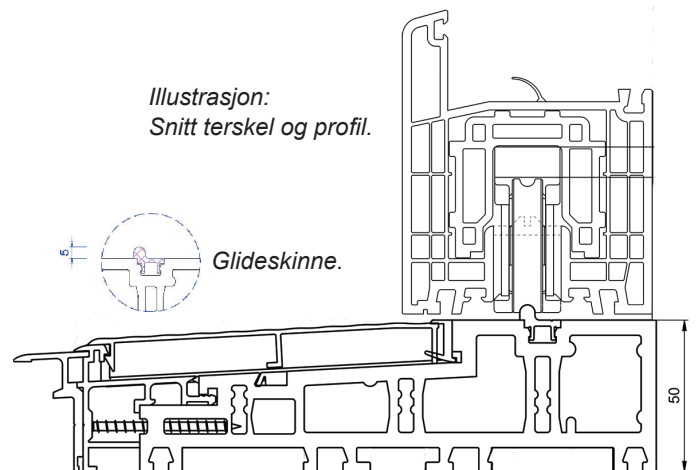

Illustrasjon: Snitt profil med hjulgang.

Beslag/Vrider/Terskel

Et allsidig og fleksibelt system som med samme presisjon kan betjene store dørpanel opptil 330 kg.

Beslag: HAUTAU ATRIUM HS 330.

Vrider: HAUTAU. Standard er aluminiumsfarget vrider innvendig og utvendig håndgrep. Kan alternativt leveres med vrider både på inn- og utside, og innvendig eller dobbel sylinderrås.

Terskel: HAUTAU - ThermoTop 2.2. COMFORT.

Høyde 50mm + 5mm glideskinne. Terskel kan bygges ned/senkes i konstruksjon.

Illustrasjon: Snitt terskel og profil.

Innvendig skyvbart felt.

Mål

Dørene produseres på bestilling og etter dine mål og ønsker. Heve- skyvedøren leveres innenfor følgende størrelser: