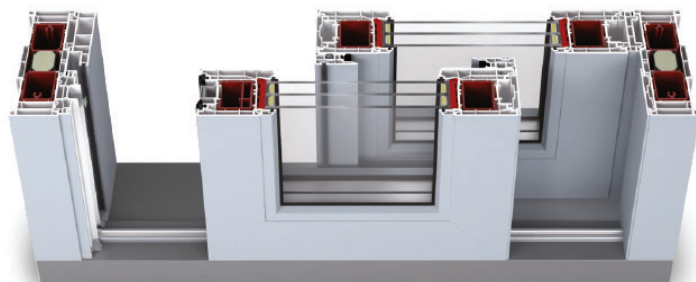

H-FASADER PVC TREND85 HEVE-/SKYVEDØR

- nyt utsikten og maksimalt dagslys.

Elegant og solid heve-/skyvedør som er enkel å åpne og lukke, med god tetting og termiske egenskaper. Heve-skyvedører er plassbesparende, skaper en flytende overgang mellom ute og inne, og slipper inn det viktige dagslyset.

Profil:

Trend85 profilene er laget av ekstruderte, gjennomfargede, slagfaste og klimabestandige PVC-profiler med meget god isoleringsevne, som gir god U-verdi. Stål-forsterkninger legges i profilene for ekstra styrke og stabilitet. Karmdybde 197 mm.

Beslag

HAUTAU ATRIUM HS.

Håndtak

Standard er utvendig håndgrep, innvendig håndtak i aluminium uten låsesylinder. Kan også leveres med andre løsninger.

Terskel: Glassfiber, 48 mm.

Lav dørterskel med høyde 48 mm + 5 mm glideskinne.
Terskel kan bygges ned/senkes i konstruksjon.

VEDLIKEHOLDSVENNLIGE KVALITETSPRODUKTER I ALUMINIUM

Mål

Dørene produseres på bestilling og etter dine mål og ønsker.
Heve- skyvedøren leveres innenfor følgende størrelser:

Min høyde: 1988 mm / Max høyde: 2588 mm