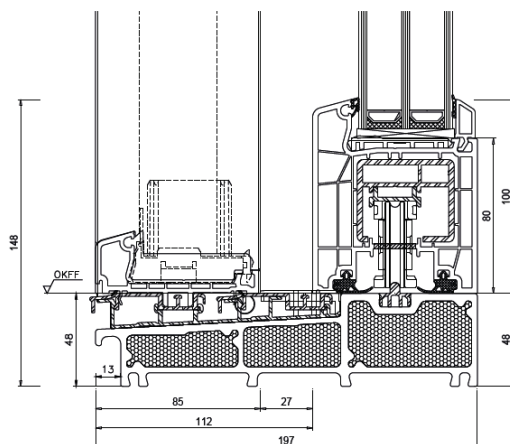

VEDLIKEHOLDSVENNLIGE KVALITETSPRODUKTER I ALUMINIUM

Mål

Dørene produseres på bestilling og etter dine mål og ønsker.
Heve- skyvedøren leveres innenfor følgende størrelser:

Min høyde: 1988 mm / Max høyde: 2588 mm

Min bredde: 1988 mm / Max bredde: 3988 mm

Enkelte andre størrelser/løsninger kan leveres på forespørsel. Ta kontakt!

Farge

Standard hvit [RAL 9016]. Et utvalg andre farger kan fås på forespørsel.

Se våre nettsider for mer informasjon og tilgjengelige farger:

<https://www.hfasader.no/byggevarer/fargevalg/fargevalg-pvc/>

Kan leveres med gjennomfargede profiler.

Glass

Leveres med 3-lags glass. Sikkerhetsglass begge sider er standard. Vi kan levere ulike typer funksjonsglass. Nye smarte løsninger påvirker både funksjon, utseende, levetid, trygghet og økonomi. Funksjonsglass leveres som for eksempel soldempende-, selvrendsende-, antidugg-, støydempende-glass. Velg riktig glass, ut i fra dine behov og få ønsket effekt.

Notlist

Leveres som standard uten notspor. Mot tillegg i pris kan det leveres påklipsbar notlist 10 mm.

Tester

Slagregntetthet iht. EN 12208: 9A

U-verdi: Gode U-verdier. Bestemmes blant annet av glassets isoleringsevne og vil være avhengig av størrelse.

Vedlikehold

PVC-profilene krever ikke vedlikehold, bare rengjøring med vanlig såpevann. Låssystem og beslag behøver ordinært renhold og smøring.

Innvendig skyvbart felt.